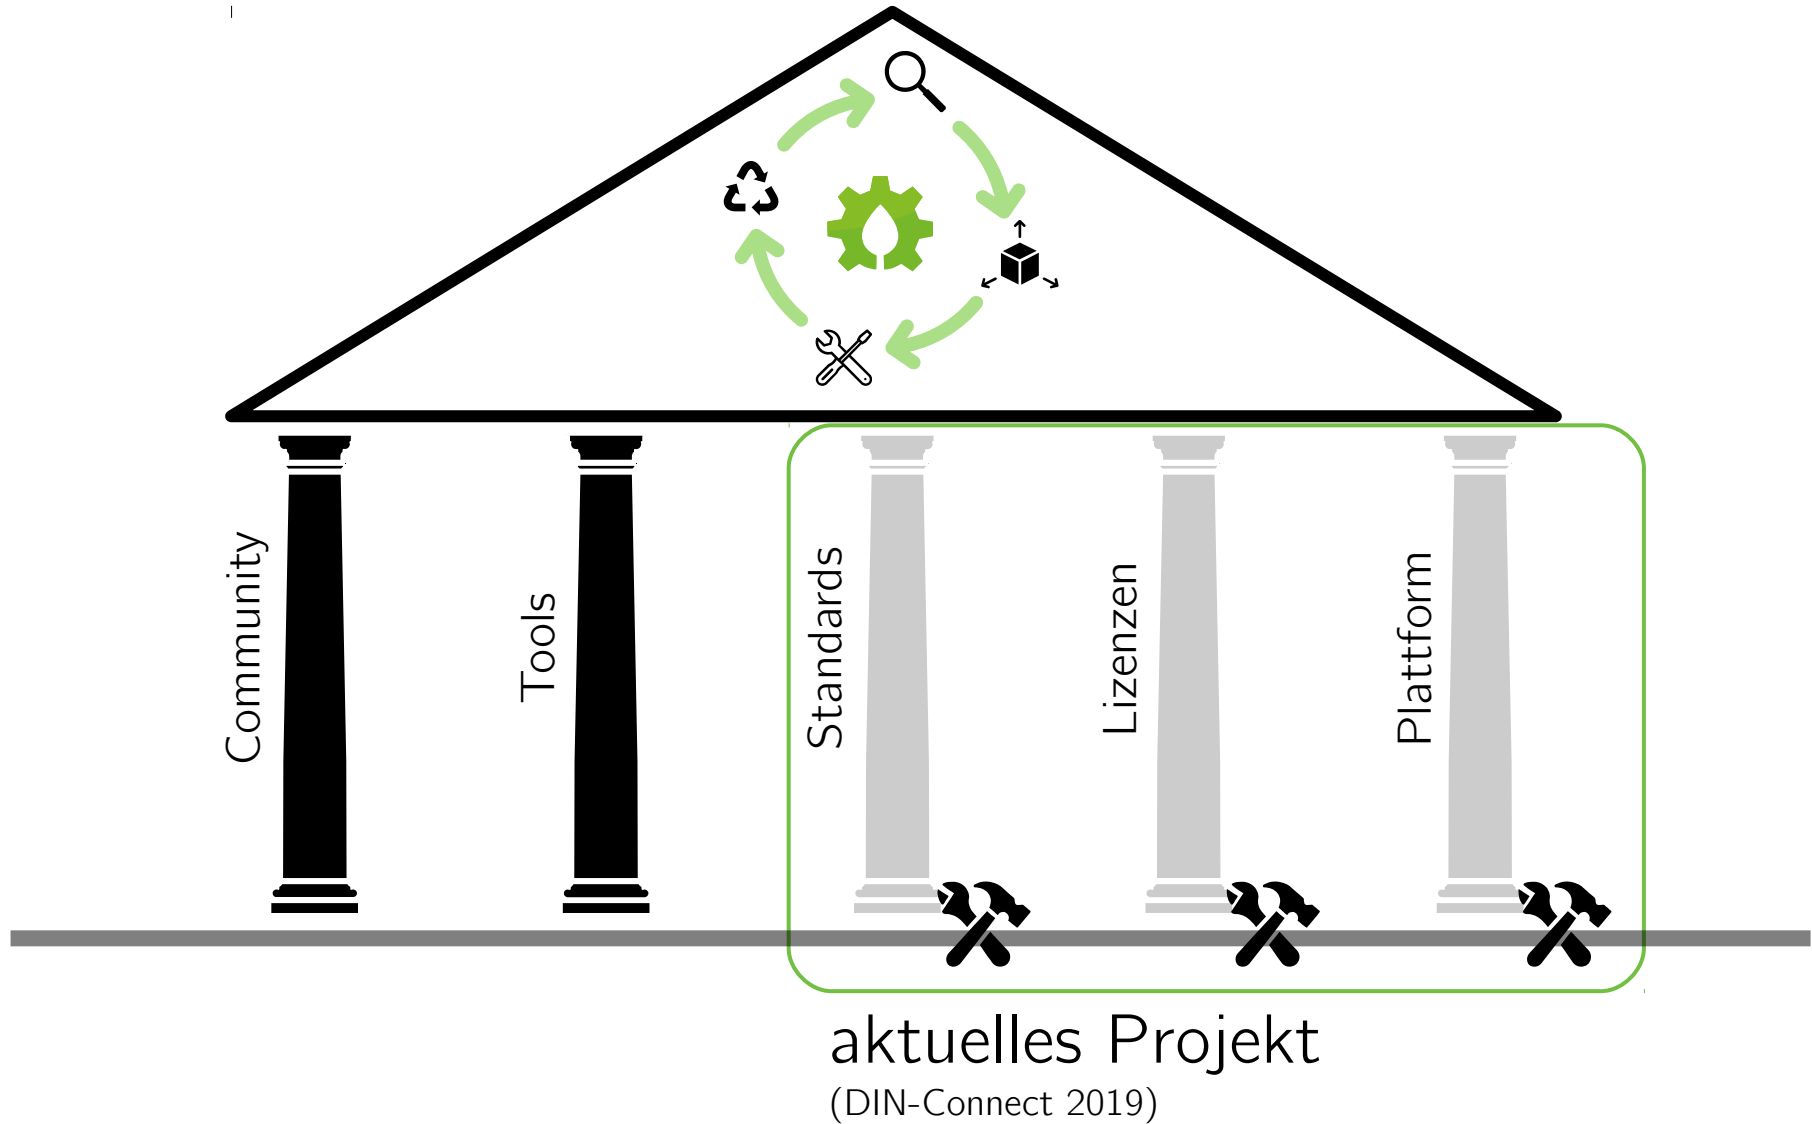

Problemstellung/aktueller Stand

... der Open Source Produktentwicklung: